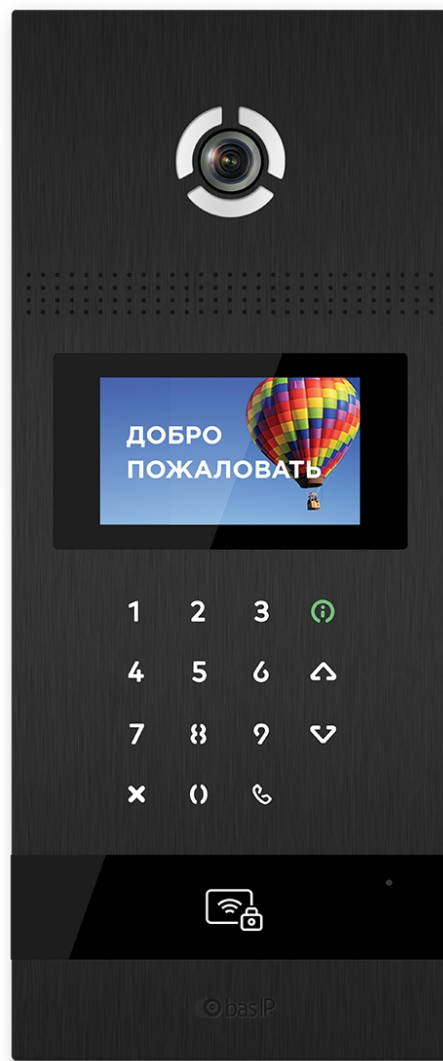

ВЫЗЫВНАЯ ПАНЕЛЬ

AA-12FB

EAN: 5060514912829 (BLACK)

EAN: 5060514912843 (GOLD)

EAN: 5060514912836 (SILVER)

BAS-IP AA-12FB — это многоабонентская вызывная панель с распознаванием лиц и поддержкой мобильного доступа **BAS-IP UKEY**. Современный дизайн и наличие очень полезных функций делают её идеальным решением для жилых комплексов и коттеджных поселков.

Уникальной особенностью этой панели является тот факт, что все ее кнопки являются пьезоэлектрическими. BAS-IP AA-12FB доступен в серебристом, золотом и черном цветах.

BLACK

GOLD

SILVER

Общие характеристики

- Тип панели: Многоквартирная.
- Дисплей: 4,3" TFT, цветной с подсветкой.
- Тип клавиатуры: Пьезоэлектрические кнопки с подсветкой.
- Камера: 1/4".
- Разрешение камеры: 2 Мп.
- Угол обзора камеры: 110° (по горизонтали).
- Выходное видео: Full HD (1920 × 1080), H.264 Main Profile.
- Ночная подсветка: 6 светодиодов.
- Минимальная освещенность: 0,01 LuX.
- Класс степени защиты: IP65.
- IK-код: IK07.
- Температурный режим: -40 — +65 °C.
- Потребление питания: 6,5 Вт, в режиме ожидания — 3,6 Вт.
- Питание: +12 В.
- Корпус: Алюминий.
- Цветовое решение: Silver, Gold, Black.
- Размер под установку: 142 × 358 × 58 мм.
- Размер самой панели: 161 × 382 × 49 мм.
- Тип установки: Врезная, накладная с BR-AA12.