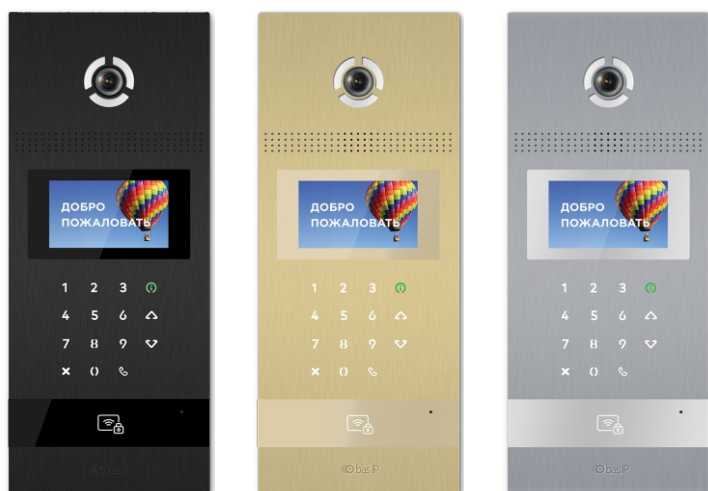

ВЫЗЫВНАЯ ПАНЕЛЬ

AA-12FB

EAN: 5060514912829 (BLACK)

EAN: 5060514912843 (GOLD)

EAN: 5060514912836 (SILVER)

BAS-IP AA-12FB — это многоабонентская вызывная панель с распознаванием лиц и поддержкой мобильного доступа **BAS-IP UKEY**. Современный дизайн и наличие очень полезных функций делают её идеальным решением для жилых комплексов и коттеджных поселков.

Уникальной особенностью этой панели является тот факт, что все ее кнопки являются пьезоэлектрическими. BAS-IP AA-12FB доступен в серебристом, золотом и черном цветах.

BLACK

GOLD

SILVER

Общие характеристики

- Тип панели: Многоквартирная.
- Дисплей: 4,3" TFT, цветной с подсветкой.
- Тип клавиатуры: Пьезоэлектрические кнопки с подсветкой.
- Камера: 1/4".
- Разрешение камеры: 2 Мп.
- Угол обзора камеры: 110° (по горизонтали).
- Выходное видео: Full HD (1920 × 1080), H.264 Main Profile.
- Ночная подсветка: 6 светодиодов.
- Минимальная освещенность: 0,01 LuX.
- Класс степени защиты: IP65.
- IK-код: IK07.
- Температурный режим: -40 — +65 °C.
- Потребление питания: 6,5 Вт, в режиме ожидания — 3,6 Вт.
- Питание: +12 В.
- Корпус: Алюминий.
- Цветовое решение: Silver, Gold, Black.
- Размер под установку: 142 × 358 × 58 мм.
- Размер самой панели: 161 × 382 × 49 мм.
- Тип установки: Врезная, накладная с BR-AA12.

Функциональные возможности

- Интерфейс: Многоязычный графический и WEB-интерфейс.
- Открытие замка:
 - С монитора
 - По распознаванию лиц
 - По QR-коду
 - По гостевой ссылке
 - По пин-коду
 - По карте доступа
 - По номерным знакам
 - Из приложения BAS-IP Intercom
 - Из приложения BAS-IP Link
 - Из приложения BAS-IP UKEY
 - Из API
- Интеграция со СКУД: Выход WIEGAND-26+
- Кнопки быстрого вызова: Кнопка вызова консьержа.
- Аутентификация: Отдельный пароль для настройки, WEB-интерфейс и RTSP сервис.
- Режим разговора: Двухсторонний.
- Дополнительно:
 - Поддержка ПО «Link»
 - SIP P2P
 - Встроенное реле
 - Датчик приближения
 - Открытый API
 - Возможность настраивать мелодии для разных действий